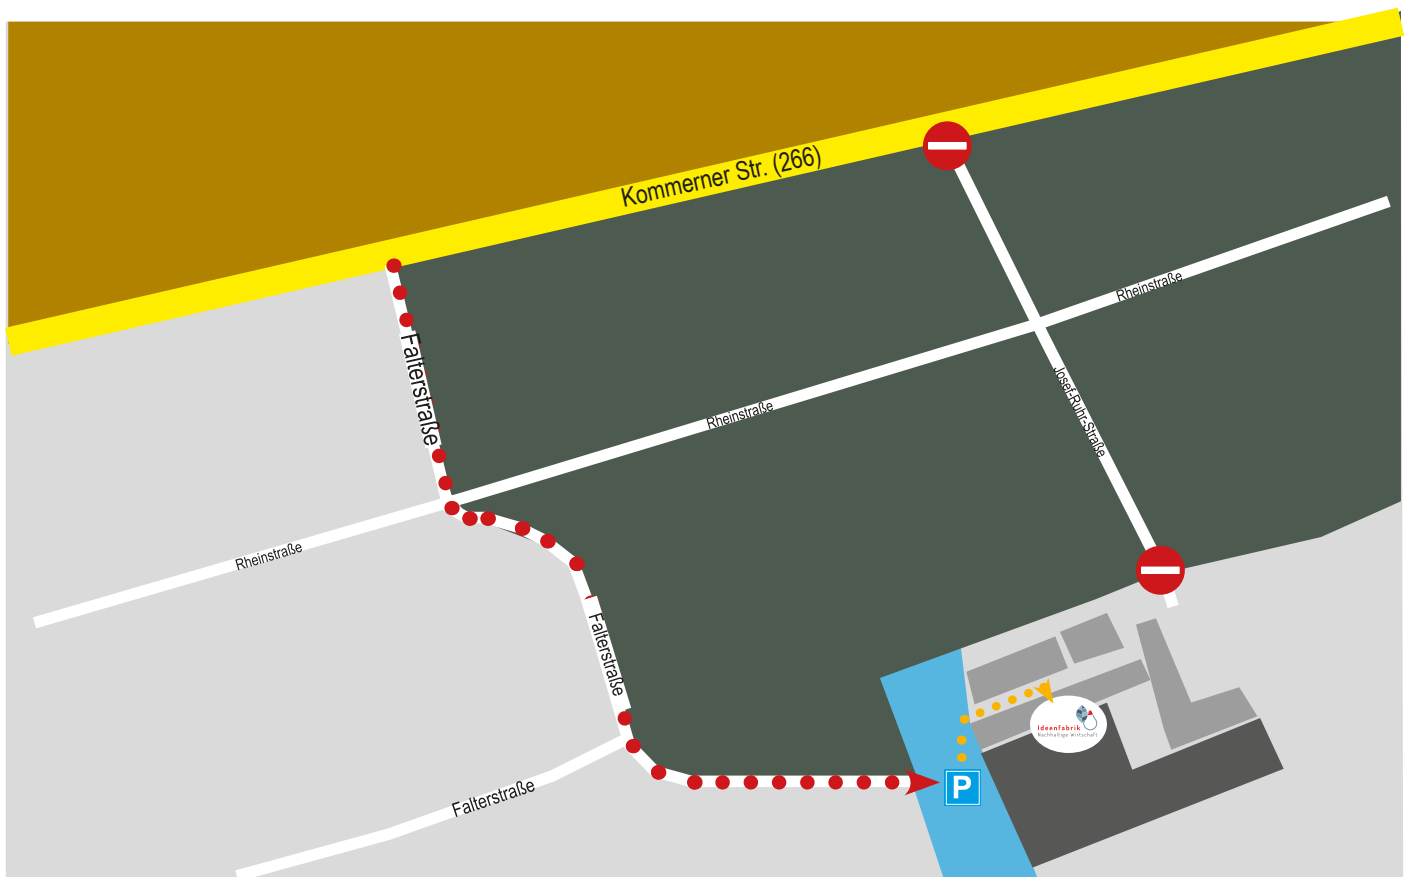

Ideenfabrik Nachhaltige Wirtschaft

Kreis Euskirchen
Alte Tuchfabrik, Josef-Ruhr-Straße 30
53879 Euskirchen

www.ideenfabrik-kreis-euskirchen.de

Gefördert durch:

KREIS
EUSKIRCHEN